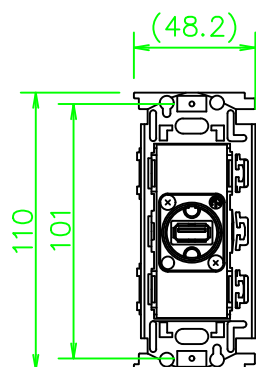

CPシリーズ USB(メスA-メスB)中継

CP-NUSBJS-\*

KP-NUSBJS-\*

ZP-NUSBJS-\*

LL419\_CP-NUSBJS-\*\_KOMA\_200820