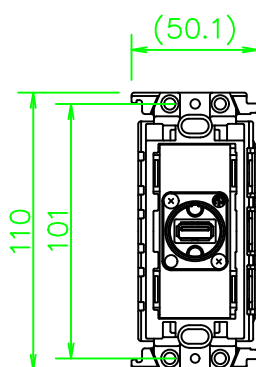

CPシリーズ USB(メスA-メスB)中継

CP-NUSBJS-\*

KP-NUSBJS-\*

ZP-NUSBJS-\*

LL419\_CP-NUSBJS-\*\_KOMA\_200820