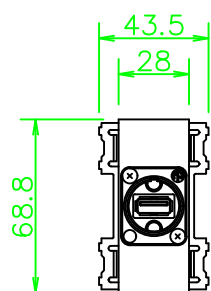

CPシリーズ USB(メスA-メスB)中継

CP-NUSBJS-\*

KP-NUSBJS-\*

ZP-NUSBJS-\*

LL419\_CP-NUSBJS-\*\_KOMA\_200820