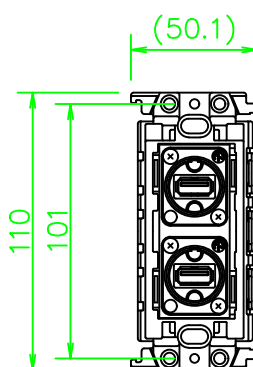

CPシリーズ USB(メスA-メスB)×2 中継

CP-NUSBJW-*

KP-NUSBJW-*

ZP-NUSBJW-*

LL420_CP-NUSBJW-*_KOMA_200820