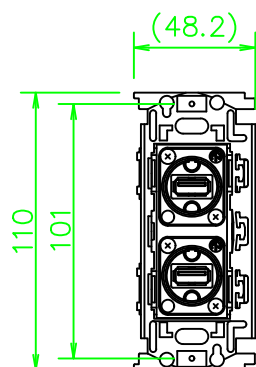

CPシリーズ USB(メスA-メスB)×2 中継

CP-NUSBJW-*

KP-NUSBJW-*

ZP-NUSBJW-*

LL420_CP-NUSBJW-*_KOMA_200820