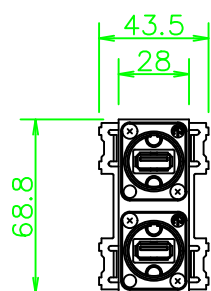

CPシリーズ USB(メスA-メスB)×2 中継

CP-NUSBJW-*

KP-NUSBJW-*

ZP-NUSBJW-*

LL420_CP-NUSBJW-*_KOMA_200820