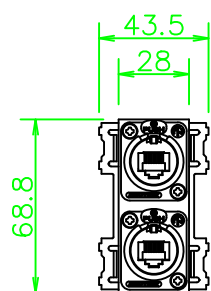

CPシリーズ RJ45 カテゴリ5e (メス) ×2

CP-NE8YW-\*

KP-NE8YW-\*

ZP-NE8YW-\*

LL423\_CP-NE8YW-\*\_KOMA\_200820