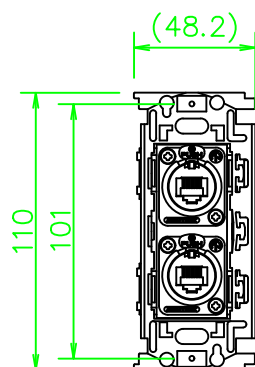

CPシリーズ RJ45 カテゴリ5e (メス) ×2

CP-NE8YW-\*

KP-NE8YW-\*

ZP-NE8YW-\*

LL423\_CP-NE8YW-\*\_KOMA\_200820