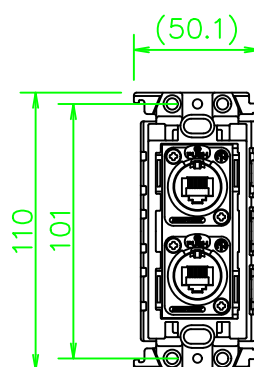

CPシリーズ RJ45 カテゴリ5e (メス) ×2

CP-NE8YW-\*

KP-NE8YW-\*

ZP-NE8YW-\*

LL423\_CP-NE8YW-\*\_KOMA\_200820