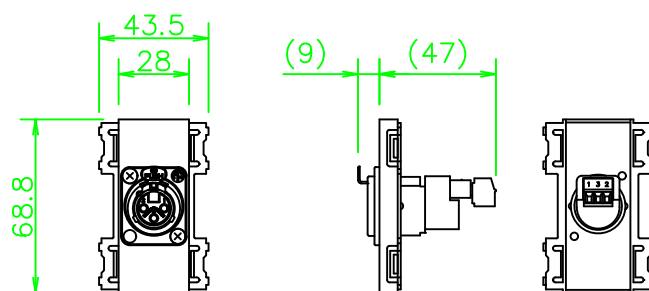

CPシリーズ XLR3ピン(メス)(ソルダレス・分離型)

CP-3X1DSLAS-\*

KP-3X1DSLAS-\*

ZP-3X1DSLAS-\*

LL434\_CP-3X1DSLAS-\*\_KOMA\_200820