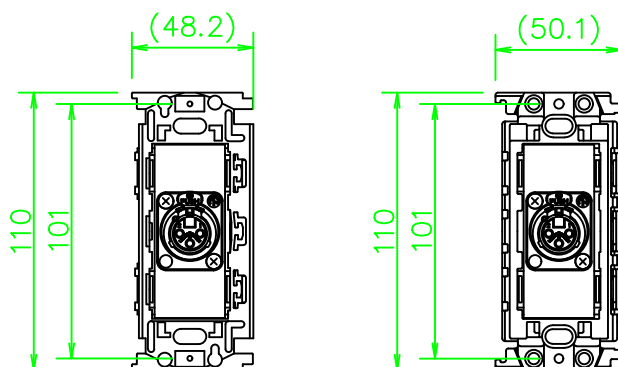

CPシリーズ XLR3ピン(メス)(ソルダレス・分離型)

CP-3X1DSLAS-\*

KP-3X1DSLAS-\*

ZP-3X1DSLAS-\*

LL434\_CP-3X1DSLAS-\*\_KOMA\_200820