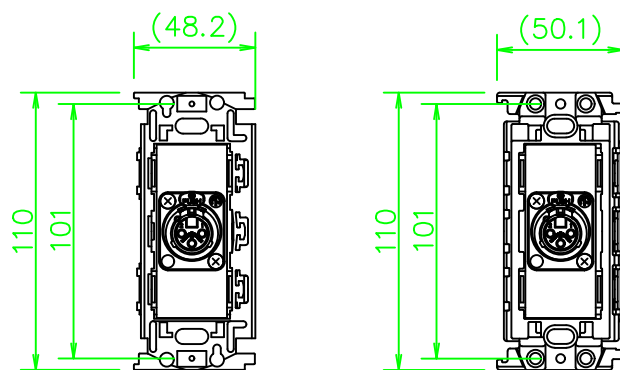

CPシリーズ XLR3ピン(メス)(ソルダレス・一体型)

CP-3X1DSLBS-*

KP-3X1DSLBS-*

ZP-3X1DSLBS-*

LL438_CP-3X1DSLBS-*_KOMA_200820