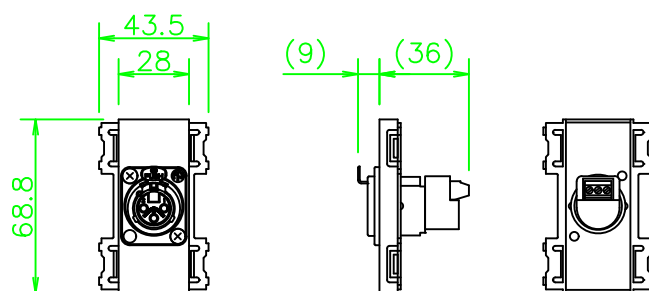

CPシリーズ XLR3ピン(メス)(ソルダレス・一体型)

CP-3X1DSLBS-*

KP-3X1DSLBS-*

ZP-3X1DSLBS-*

LL438_CP-3X1DSLBS-*_KOMA_200820