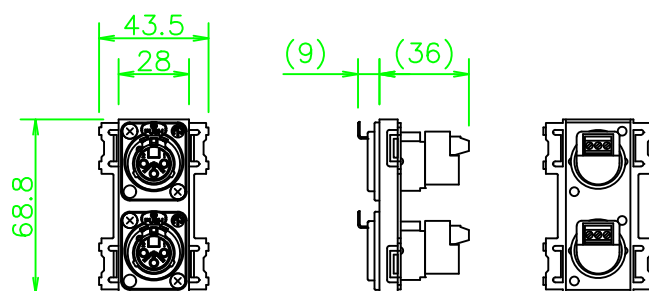

CPシリーズ XLR3ピン(メス)×2(ソルダレス・一体型)

CP-3X1DSLW-*

KP-3X1DSLW-*

ZP-3X1DSLW-*

LL439_CP-3X1DSLW-*_KOMA_200820