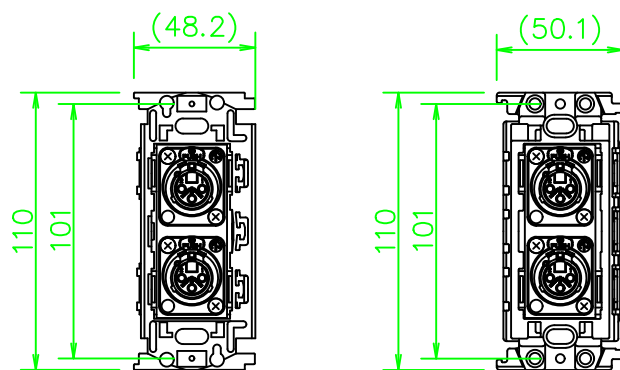

CPシリーズ XLR3ピン(メス)×2(ソルダレス・一体型)

CP-3X1DSLW-*

KP-3X1DSLW-*

ZP-3X1DSLW-*

LL439_CP-3X1DSLW-*_KOMA_200820