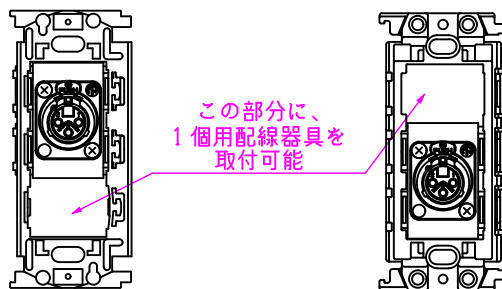

CPSシリーズ XLR3ピン(メス)(ソルダレス・分離型)

CPS-3X1DSLA-*

金枠 [WN3700] の上側に
取り付けた場合

絶縁枠 [WTF3710K] の下側に
取り付けた場合

LL442_CPS-3X1DSLA-*_KOMA_200820