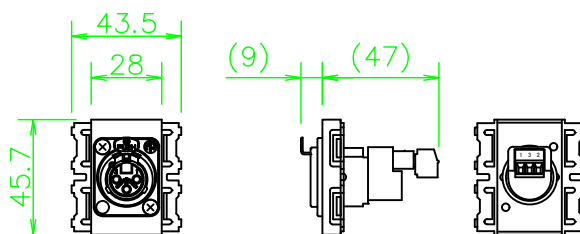

CPSシリーズ XLR3ピン(メス)(ソルダレス・分離型)

CPS-3X1DSLA-*

金枠 [WN3700] の上側に
取り付けた場合

絶縁枠 [WTF3710K] の下側に
取り付けた場合

LL442_CPS-3X1DSLA-*_KOMA_200820