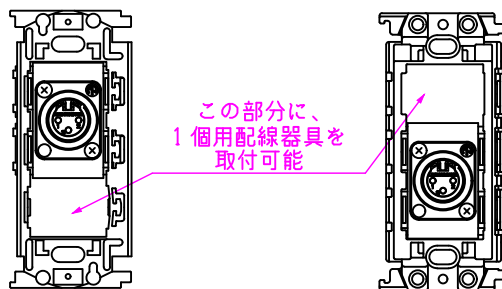

CPSシリーズ XLR3ピン(オス)(ソルダレス・分離型)

CPS-3X2DSL A-\*

この部分に、  
1個用配線器具を  
取付可能

金枠 [WN3700] の上側に  
取り付けた場合

絶縁枠 [WTF3710K] の下側に  
取り付けた場合

LL443\_CPS-3X2DSL A-\*\_KOMA\_200820