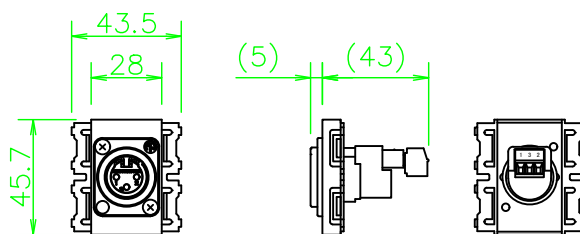

CPSシリーズ XLR3ピン(オス)(ソルダレス・分離型)

CPS-3X2DSL A-\*

この部分に、  
1個用配線器具を  
取付可能

金枠 [WN3700] の上側に  
取り付けた場合

絶縁枠 [WTF3710K] の下側に  
取り付けた場合

LL443\_CPS-3X2DSL A-\*\_KOMA\_200820