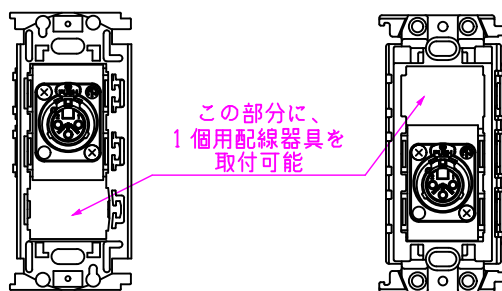

CPSシリーズ XLR3ピン(メス)(ソルダレス・一体型)

CPS-3X1DSLБ-\*

金枠 [WN3700] の上側に  
取り付けた場合

絶縁枠 [WTF3710K] の下側に  
取り付けた場合

LL444\_CPS-3X1DSLБ-\*\_KOMA\_200820