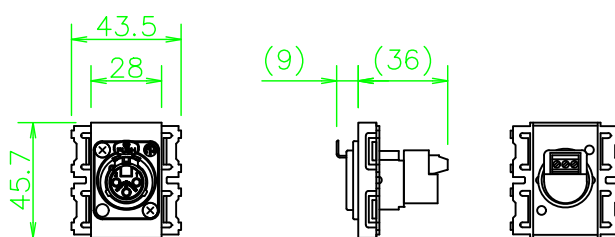

CPSシリーズ XLR3ピン(メス)(ソルダレス・一体型)

CPS-3X1DSLБ-\*

金枠 [WN3700] の上側に  
取り付けた場合

絶縁枠 [WTF3710K] の下側に  
取り付けた場合

LL444\_CPS-3X1DSLБ-\*\_KOMA\_200820