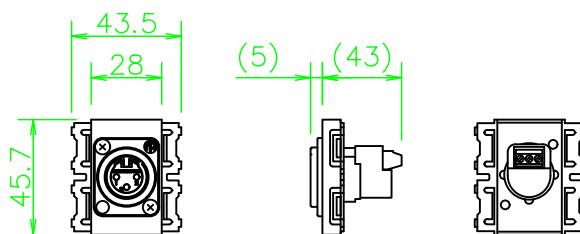

CPSシリーズ XLR3ピン(オス)(ソルダレス・一体型)

CPS-3X2DSLБ-\*

金枠 [WN3700] の上側に  
取り付けた場合

絶縁枠 [WTF3710K] の下側に  
取り付けた場合

LL445\_CPS-3X2DSLБ-\*\_KOMA\_200820