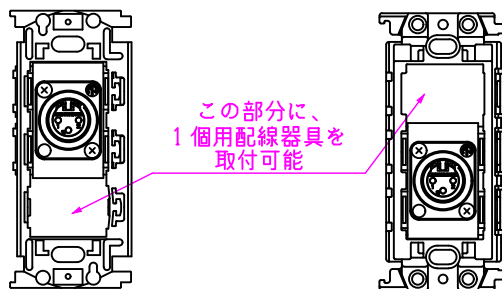

CPSシリーズ XLR3ピン(オス)(ソルダレス・一体型)

CPS-3X2DSLБ-\*

金枠 [WN3700] の上側に  
取り付けた場合

絶縁枠 [WTF3710K] の下側に  
取り付けた場合

LL445\_CPS-3X2DSLБ-\*\_KOMA\_200820