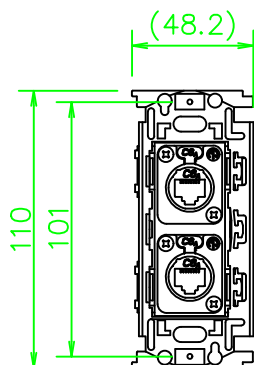

CPシリーズ RJ45 カテゴリ6A(メス)×2

CP-NE8Y6W-*

KP-NE8Y6W-*

ZP-NE8Y6W-*

LL447_CP-NE8Y6W-*_KOMA_200820