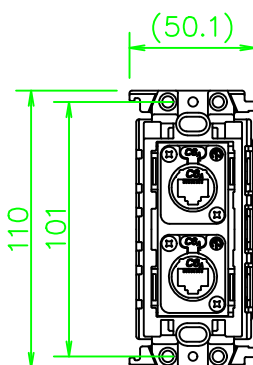

CPシリーズ RJ45 カテゴリ6A(メス)×2

CP-NE8Y6W-*

KP-NE8Y6W-*

ZP-NE8Y6W-*

LL447_CP-NE8Y6W-*_KOMA_200820