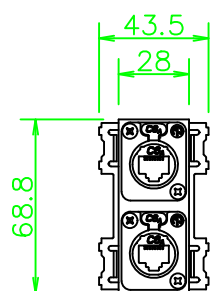

CPシリーズ RJ45 カテゴリ6A(メス)×2

CP-NE8Y6W-*

KP-NE8Y6W-*

ZP-NE8Y6W-*

LL447_CP-NE8Y6W-*_KOMA_200820