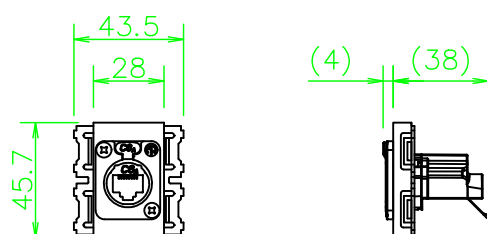

CPSシリーズ RJ45 カテゴリ6A (メス)

CPS-NE8Y6-*

金枠 [WN3700] の上側に
取付けた場合

絶縁枠 [WTF3710K] の下側に
取付けた場合

LL448_CPS-NE8Y6-*_KOMA_200820