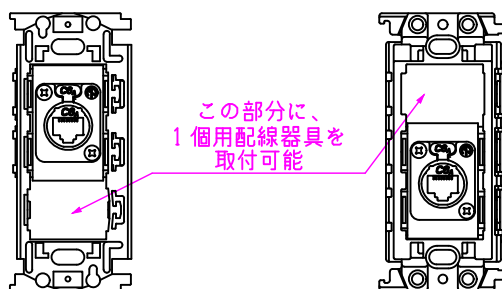

CPSシリーズ RJ45 カテゴリ6A (メス)

CPS-NE8Y6-*

金枠 [WN3700] の上側に
取付けた場合

絶縁枠 [WTF3710K] の下側に
取付けた場合

LL448_CPS-NE8Y6-*_KOMA_200820