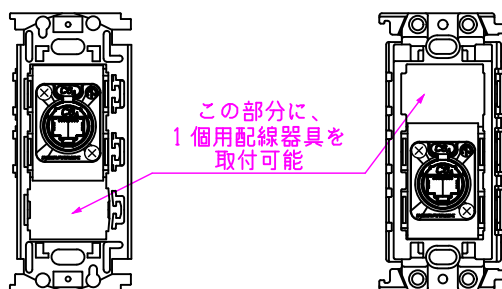

CPSシリーズ RJ45 カテゴリ6A (メス-メス) 中継

CPS-NE8P6-\*

金枠 [WN3700] の上側に  
取り付けた場合

絶縁枠 [WTF3710K] の下側に  
取り付けた場合

LL451\_CPS-NE8P6-\*\_KOMA\_200820