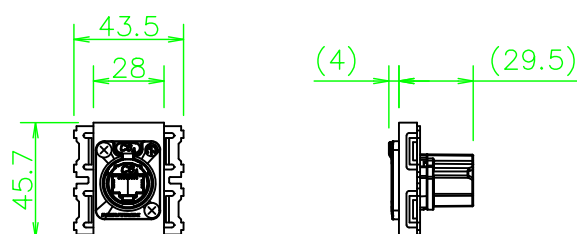

CPSシリーズ RJ45 カテゴリ6A (メス-メス) 中継

CPS-NE8P6-\*

金枠 [WN3700] の上側に  
取り付けた場合

絶縁枠 [WTF3710K] の下側に  
取り付けた場合

LL451\_CPS-NE8P6-\*\_KOMA\_200820