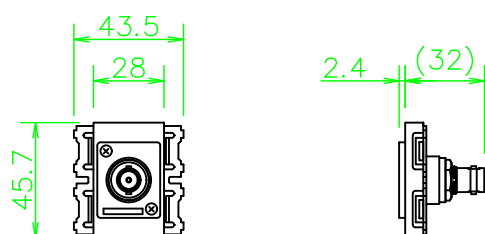

CPSシリーズ BNC（メス-メス）中継

CPS-JRUK-*

金枠 [WN3700] の上側に
取り付けた場合

絶縁枠 [WTF3710K] の下側に
取り付けた場合

LL458_CPS-JRUK-*_KOMA_200820