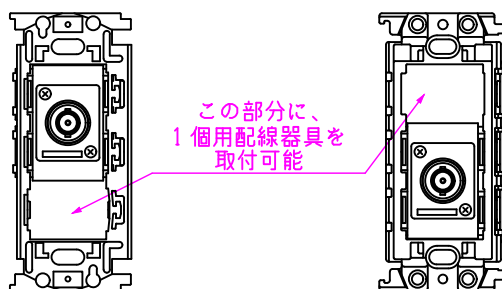

CPSシリーズ BNC（メス-メス）中継

CPS-JRUK-*

金枠 [WN3700] の上側に
取り付けた場合

絶縁枠 [WTF3710K] の下側に
取り付けた場合

LL458_CPS-JRUK-*_KOMA_200820