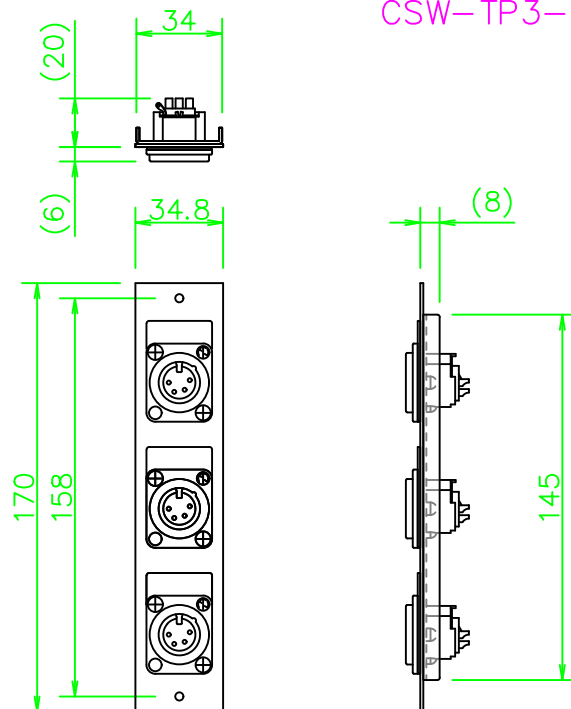

TP3-Bプレート XLR4(オス)×3

CSW-TP3-4X2DT-B

NL1004_CSW-TP3-4X2DT-B_KOMA_200807