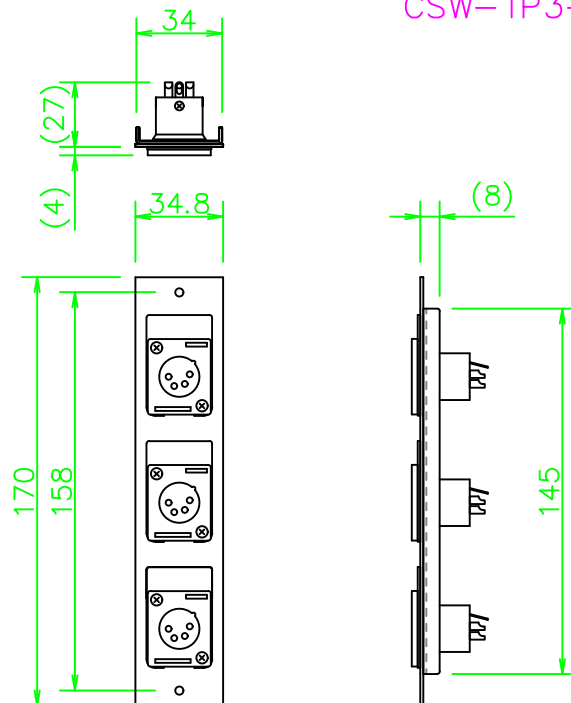

TP3-Bプレート XLR4(オス)×3

CSW-TP3-4X2T-B

NL1007_CSW-TP3-4X2T-B_KOMA_200807