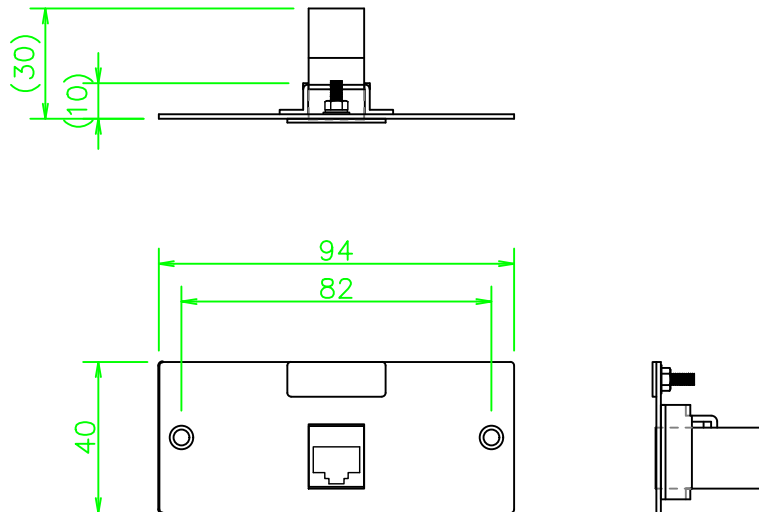

MFPシリーズ RJ45 カテゴリ5e (メス-メス) 黒 中継

MFP-5EJPS-NP

NL1022_MFP-5EJPS-NP_KOMA_200610