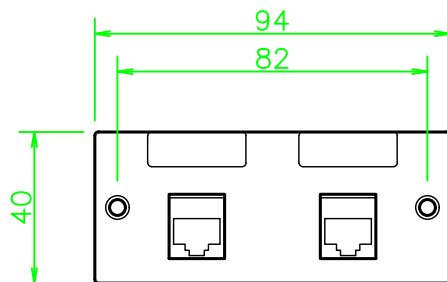

MFPシリーズ RJ45 カテゴリ5e (メス-メス) X2 黒 中継

MFP-5EJPW-NP

NL1023\_MFP-5EJPW-NP\_KOMA\_200610