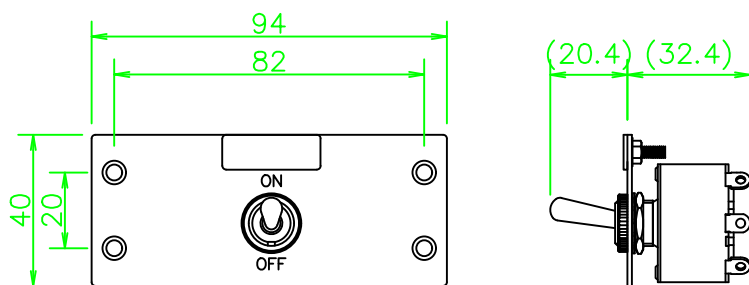

MFPシリーズ トグルスイッチ

MFP-S6AS-NP

NL1033_MFP-S6AS-NP_KOMA_200610