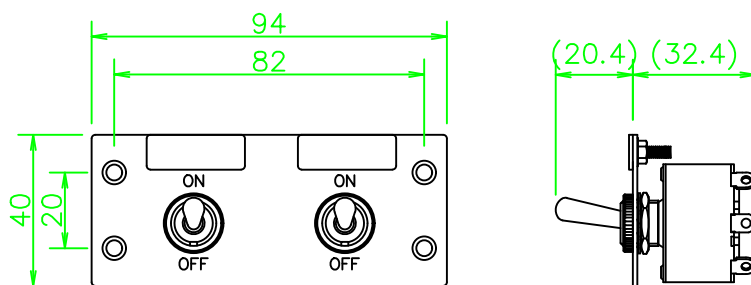

MFPシリーズ トグルスイッチ×2

MFP-S6AW-NP

NL1034_MFP-S6AW-NP_KOMA_200610