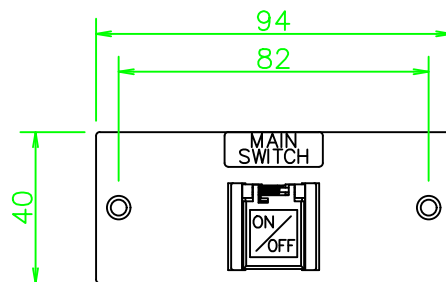

MFPシリーズ 主電源SW 24V オルタネイト 赤

MFP-MAINSW

NL120_MFP-MAINSW_KOMA_200610