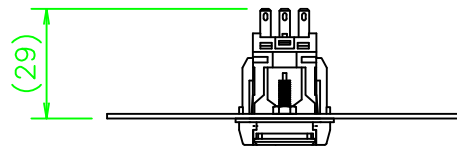

MFPシリーズ 主電源SW 24V オルタネイト 赤

MFP-MAINSW

NL120_MFP-MAINSW_KOMA_200610