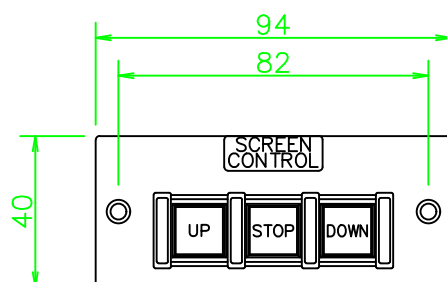

MFPシリーズ スクリーン用SW 24Vモーメンタリ 黄

MFP-SCREENSW

NL121_MFP-SCREENSW_KOMA_200610