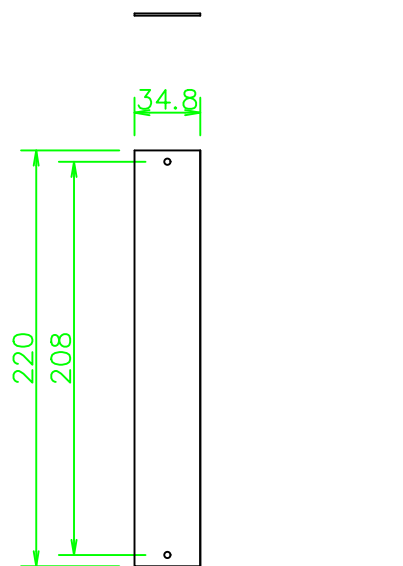

TP5-Bプレート ブランクパネル

CSW-TP5-BP-B

NL180-CSW-TP5-BP-B_KOMA_200807