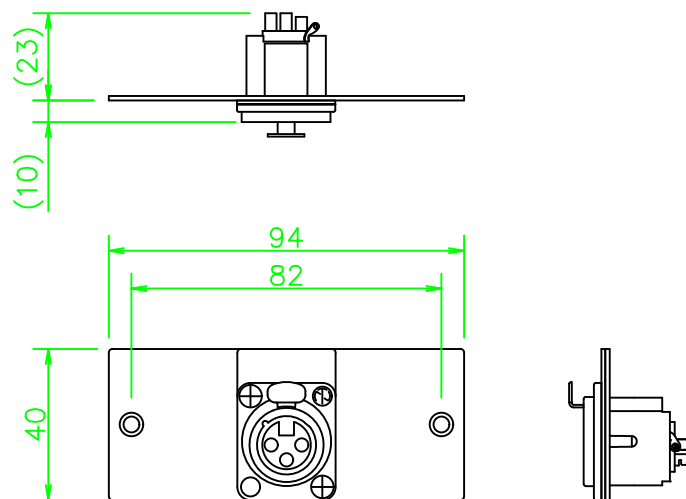

MFPシリーズ XLR3ピン(メス) 黒

MFP-3X1DBS-NP

NL198_MFP-3X1DBS-NP_KOMA_200610