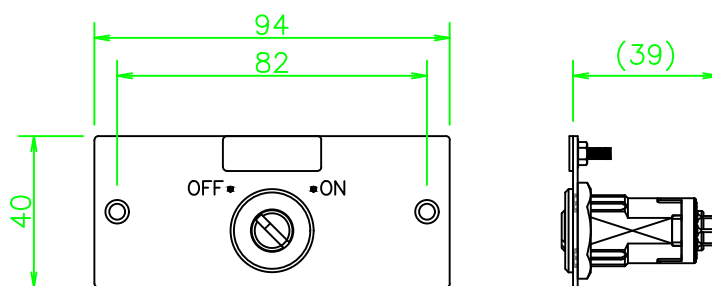

MFPシリーズ 主電源SW キースイッチ

MFP-KEYSW-NP

右回し：「OFF」鍵抜き差し可  
左回し：「ON」鍵抜き差し不可

NL208\_MFP-KEYSW-NP\_KOMA\_200610