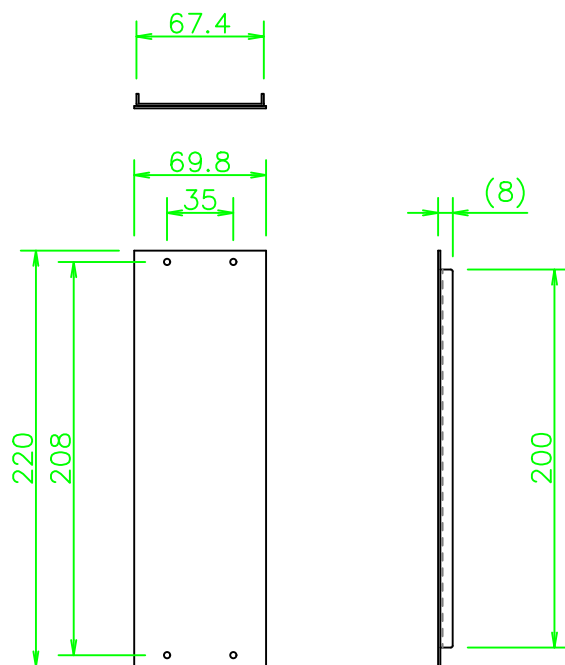

TP5-Bプレート ブランクパネル

CSW-TP5-BP-2-B

NL211\_CSW-TP5-BP-2-B\_KOMA\_200807