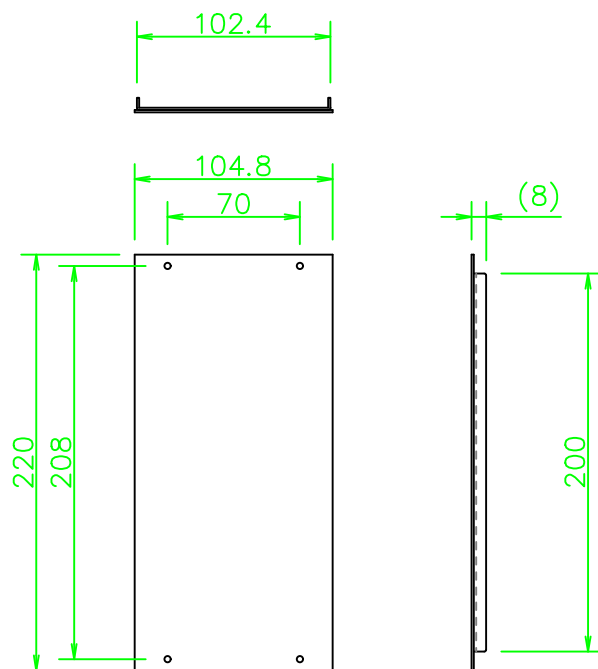

TP5-Bプレート ブランクパネル

CSW-TP5-BP-3-B

NL212_CSW-TP5-BP-3-B_KOMA_200807