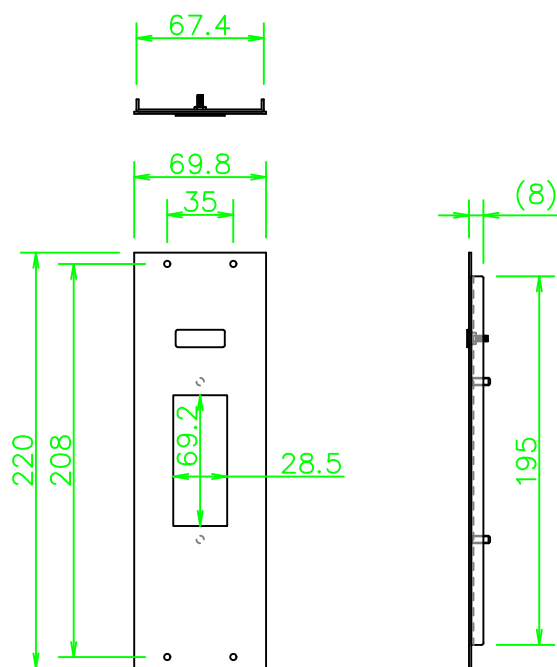

TP5-Bプレート KPマウント用

CSW-TP5-KP-1-B

NL239\_CSW-TP5-KP-1-B\_KOMA\_200807