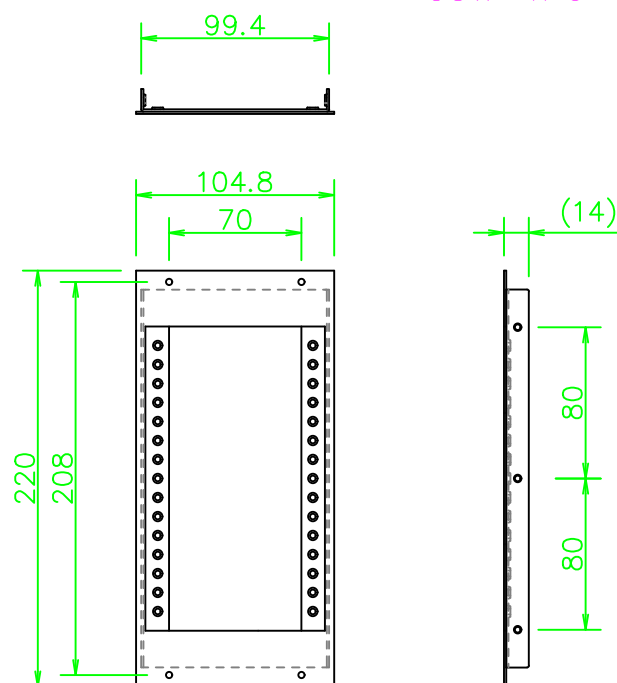

TP5-Bプレート MFPマウント用(フルサイズ4枚用)

CSW-TP5-MFP-Y4-B

NL243_CSW-TP5-MFP-Y4-B_KOMA_200807