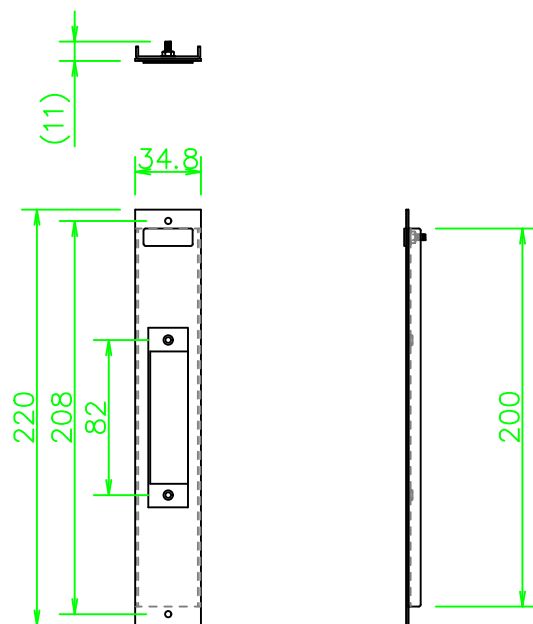

TP5-Bプレート MFPマウント用(ハーフサイズ1枚用)

CSW-TP5-MFP-T1H-B

NL245\_CSW-TP5-MFP-T1H-B\_KOMA\_200807