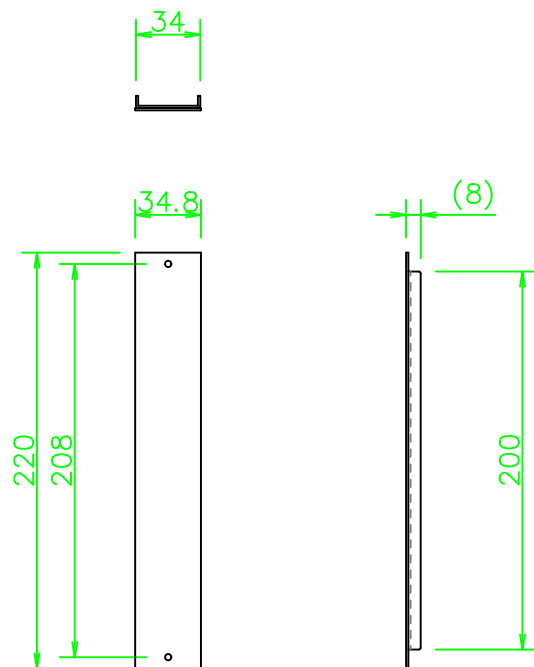

TP5-Bプレート ブランクパネル

CSW-TP5-BP-H-B

NL265\_CSW-TP5-BP-H-B\_KOMA\_200807