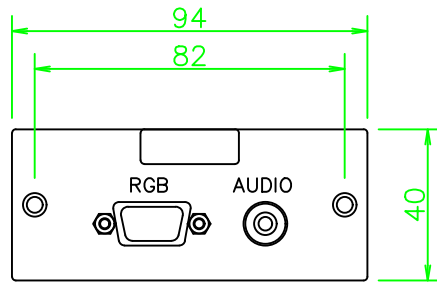

MFPシリーズ VGA (メス-メス) 中継、ステレオミニジャック

MFP-H15JMSJ-NP

NL345_MFP-H15JMSJ-NP_KOMA_200610