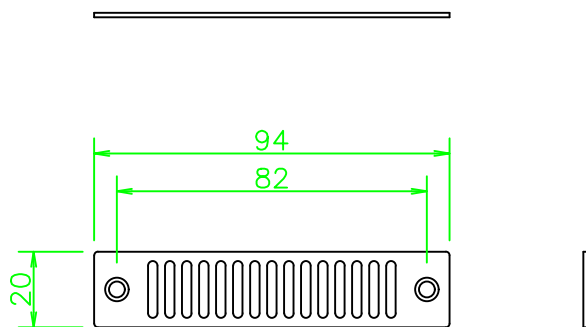

MFPシリーズ スリットプレート

MFP-SLH

NL401_MFP-SLH_KOMA_200610