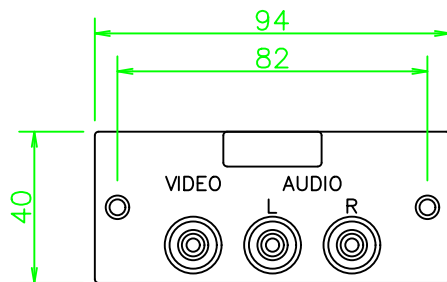

MFPシリーズ RCA(メス)×3 黄・白・赤

MFP-3RJ-NP

NL412_MFP-3RJ-NP_KOMA_200610