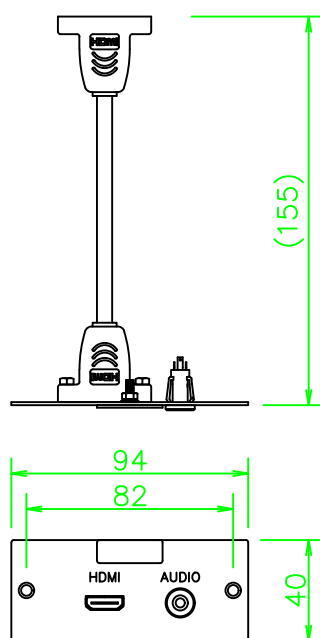

MFPシリーズ HDMI (メス-メス) ケーブル中継、ステレオミニジャック

MFP-HDMEMSJ-NP

NL651\_MFP-HDMEMSJ-NP\_KOMA\_200610