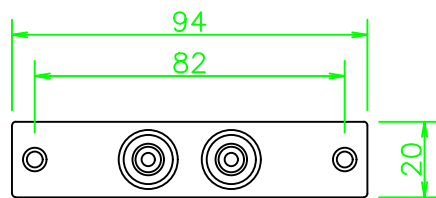

MFPシリーズ RCA (メス-メス) ×2 白・赤 中継

MFP-2RJJ

NL654_MFP-2RJJ_KOMA_200610