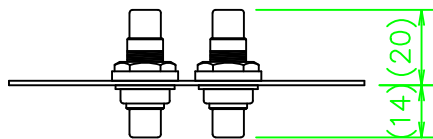

MFPシリーズ RCA (メス-メス) ×2 白・赤 中継

MFP-2RJJ

NL654_MFP-2RJJ_KOMA_200610