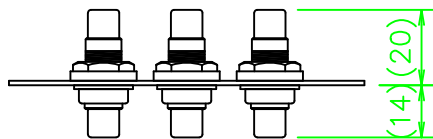

MFPシリーズ RCA(メス・メス)×3 黄・白・赤 中継

MFP-3RJJ

NL655_MFP-3RJJ_KOMA_200610