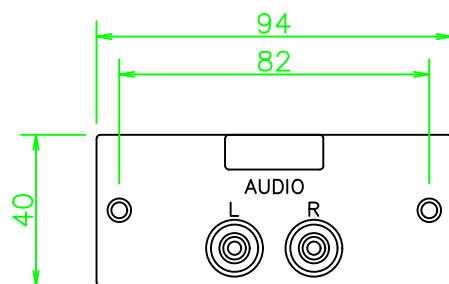

MFPシリーズ RCA (メス-メス) ×2 白・赤 中継

MFP-2RJJ-NP

NL656_MFP-2RJJ-NP_KOMA_200610