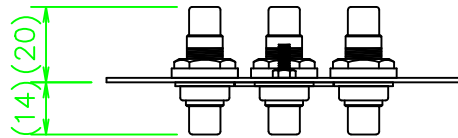

MFPシリーズ RCA (メス・メス) X3 黄・白・赤 中継

MFP-3RJJ-NP

NL657_MFP-3RJJ-NP_KOMA_200610