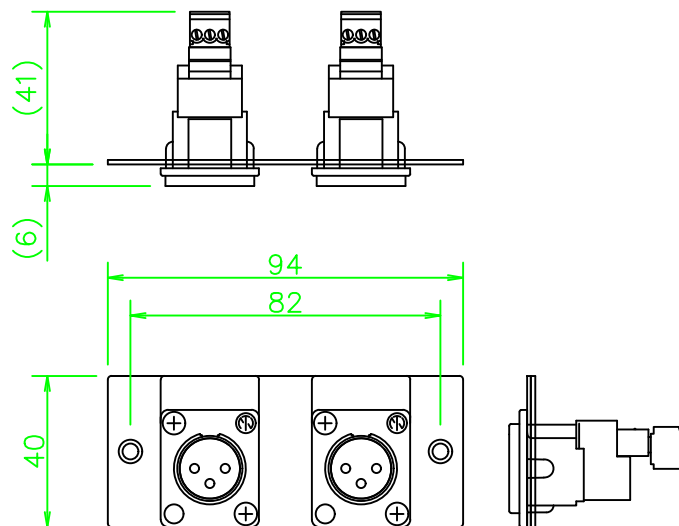

MFPシリーズ XLR3ピン(オス)×2(ソルダレス・分離型)

MFP-3X2DSLAW-NP

NL670_MFP-3X2DSLAW-NP_KOMA_200610