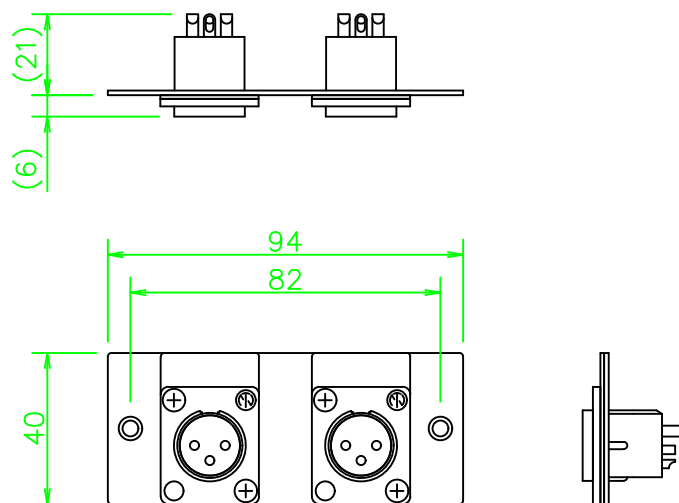

MFPシリーズ XLR3ピン(オス)×2

MFP-3X2DW-NP

NL686\_MFP-3X2DW-NP\_KOMA\_200610