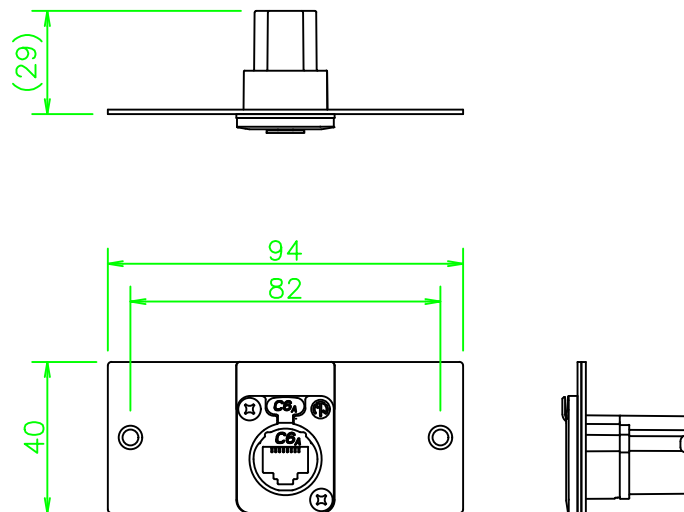

MFPシリーズ RJ45 カテゴリ6A (メス-メス) 中継

MFP-NE8P6S-NP

NL701\_MFP-NE8P6S-NP\_KOMA\_200610