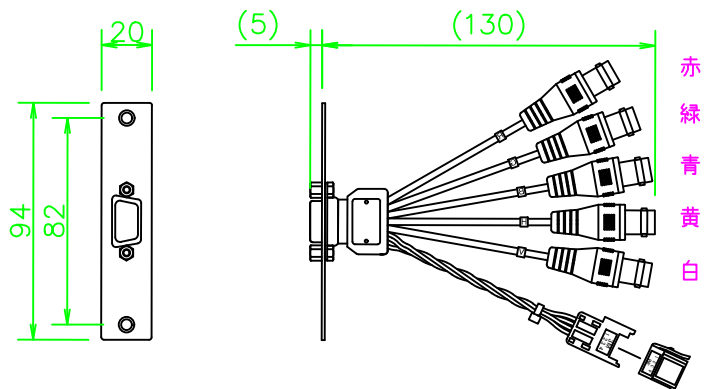

MFPシリーズ(白) VGA-BNC/e-CON(メス-メス)ケーブル 中継

MFP-H15FE-W

NL710_MFP-H15FE-W_KOMA_200610