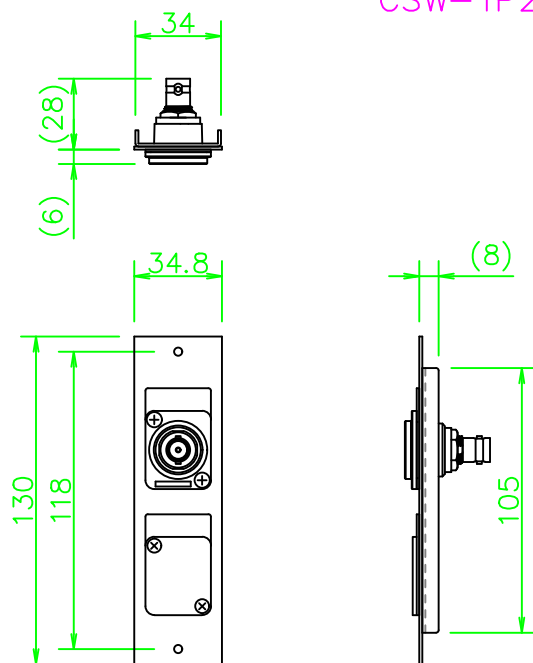

TP2-Bプレート BNC中継

CSW-TP2-JRUDS-B

NL830_CSW-TP2-JRUDS-B_KOMA_200807