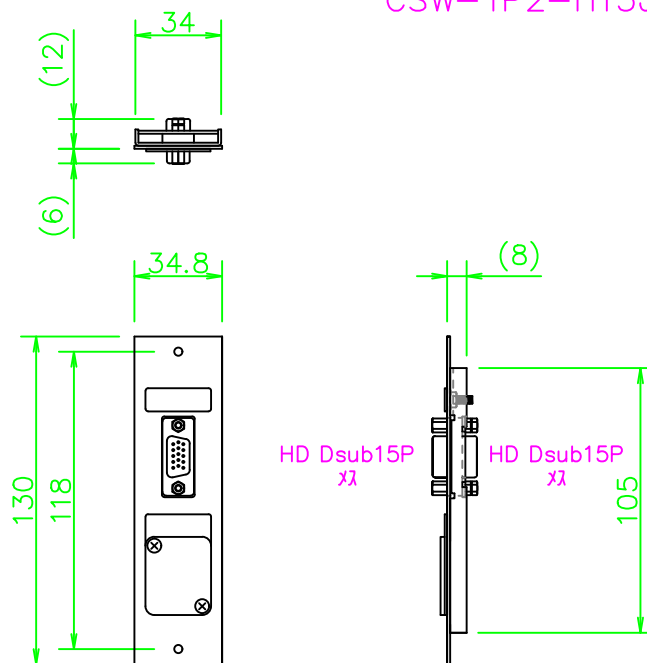

TP2-Bプレート HD Dsub15ピン(メス-メス)中継

CSW-TP2-H15JS-B

NL838_CSW-TP2-H15JS-B_KOMA_200807