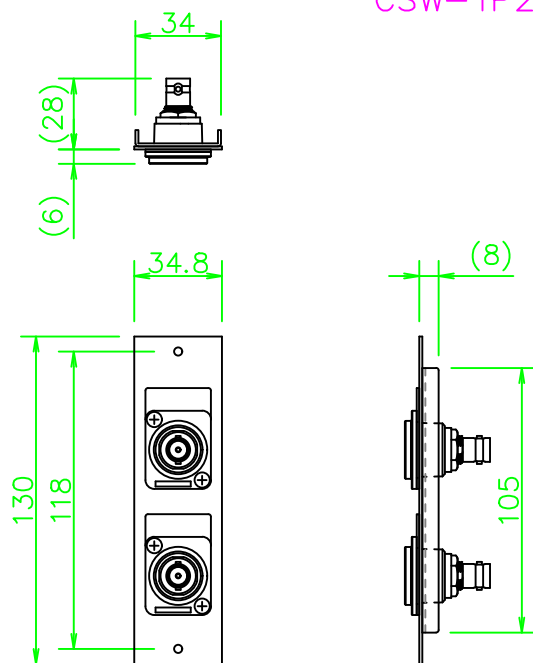

TP2-Bプレート BNC×2 中継

CSW-TP2-JRUDW-B

NL844\_CSW-TP2-JRUDW-B\_KOMA\_200807