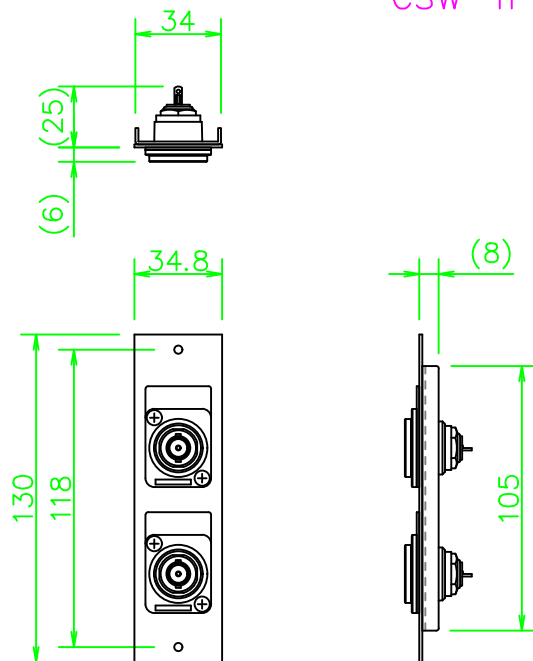

TP2-Bプレート BNC×2

CSW-TP2-RUDW-B

NL845\_CSW-TP2-RUDW-B\_KOMA\_200807