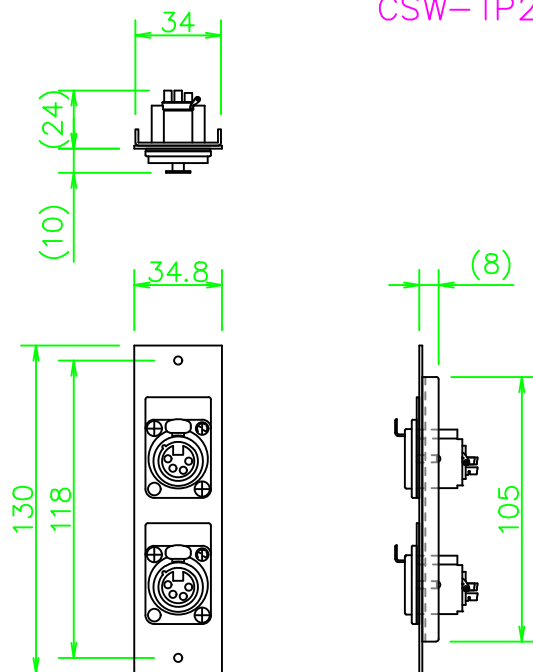

TP2-Bプレート XLR4ピン(メス)×2

CSW-TP2-4X1DW-B

NL848\_CSW-TP2-4X1DW-B\_KOMA\_200807