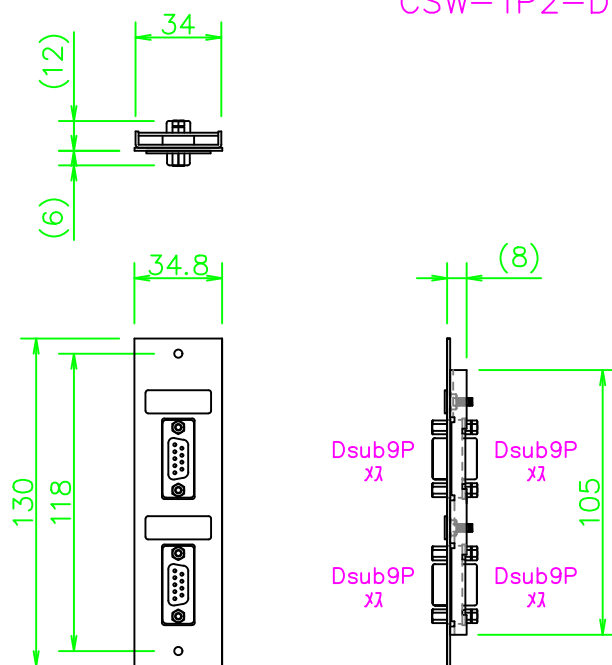

TP2-Bプレート Dsub9ピン(メス-メス) X2 中継

CSW-TP2-D9JW-B

NL853_CSW-TP2-D9JW-B_KOMA_200807