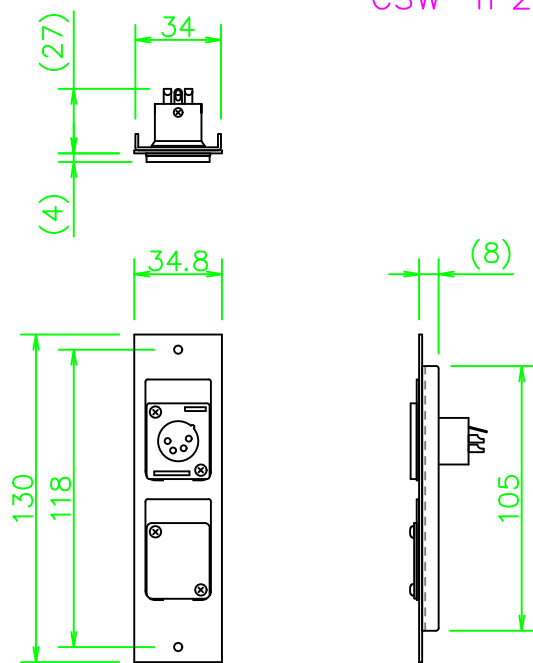

TP2D-Wプレート XLR4 (オス)

CSW-TP2D-4X2S-W

NL861_CSW-TP2D-4X2S-W_KOMA_200807